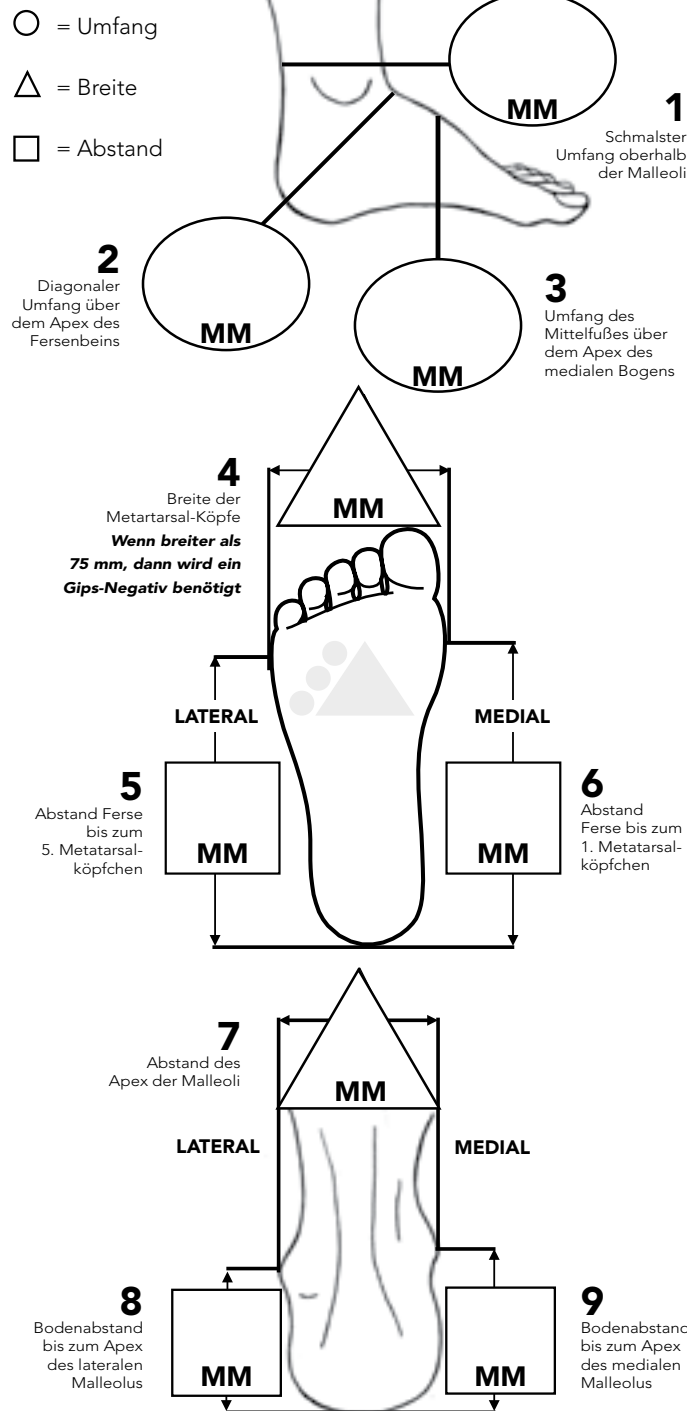

Per E-Mail an: verkauf@basko.com

Patienteninformation

ID-Nr.: _____
 Geburtsdatum: _____ Gewicht: _____ kg
 Diagnose: _____ Geschlecht: _____
 Linker Fuß Rechter Fuß

Bei beidseitigen Versorgungen ist pro Fußseite jeweils ein separates Maßblatt auszufüllen.

Versandadresse

Firma: _____
 Straße: _____
 Ort: _____ PLZ: _____
 Telefon: _____
 E-Mail: _____
 Kunden-Nr.: _____

Motiv (Bitte ankreuzen)

Baseball	Fairies	Music Notes	Sports
Basketball	Fairytale	Nautical	Spring Flowers
Blossom	Farm Friends	Peace Signs	Traffic Soup
Bugs	Flames	Pink Camo	
Busy Bees	Flamingos	Pink Leopard	
Butterflies	Forest Friends	Pink Monkeys	
Cars	Green Camo	Pirates	Blue
Comic Book	Happy Daisies	Police	Pink
Construction	Monkeys	Puppies	White
Dinosaurs	Monsters	Skateboards	Yellow

Unifarben

Schwarz	Royal blau	Hellblau	Pink
Gelb	Lila	Weiß	Rot
Grün	Orange		

Anmerkung

Die Umlenkrollen sind immer außen positioniert.
 Sonderwünsche können leider nicht berücksichtigt werden.
 Wir bitten um Ihr Verständnis.