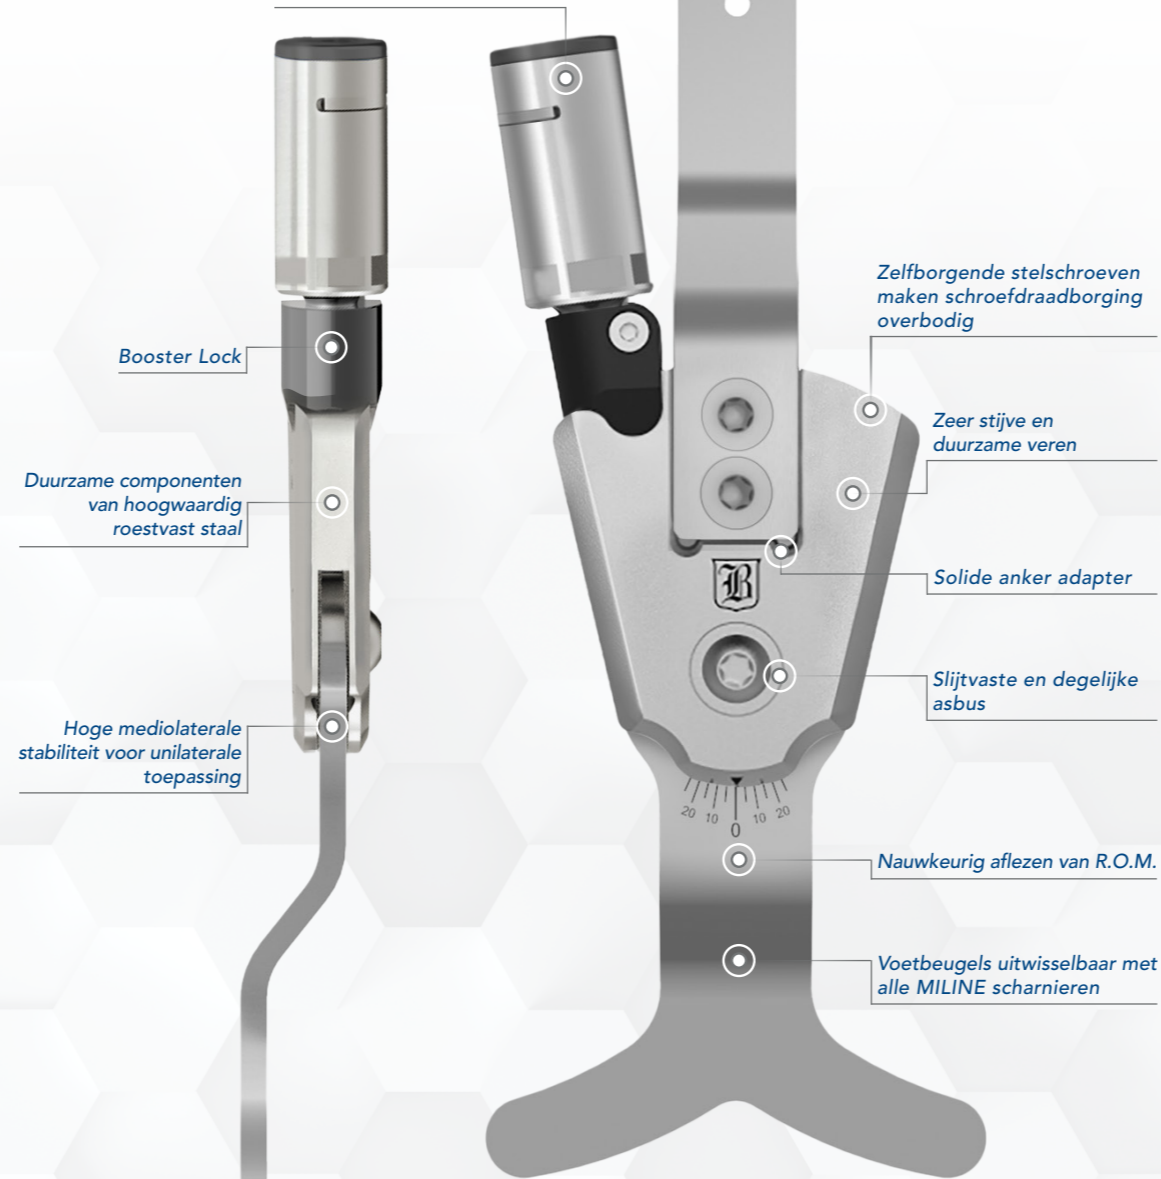

## Standard Action

- Uitwisselbaar met alle MILINE voetbeugels voor een vrije beweging
- MILINE Standard Action voetbeugels zijn lasergeëtst in stappen van 5° voor eenvoudige aanpassing van de bewegingshoek

Meerdere veeropties voor individuele afstelling naar gelang de behoefte van de patiënt

Booster Lock

Duurzame componenten van hoogwaardig roestvast staal

Hoge mediolaterale stabiliteit voor unilaterale toepassing

Zelfborgende stelschroeven maken schroefdraadborging overbodig

Zeer stijve en duurzame veren

Solide anker adapter

Slijtvaste en degelijke asbus

Nauwkeurig aflezen van R.O.M.

Voetbeugels uitwisselbaar met alle MILINE scharnieren